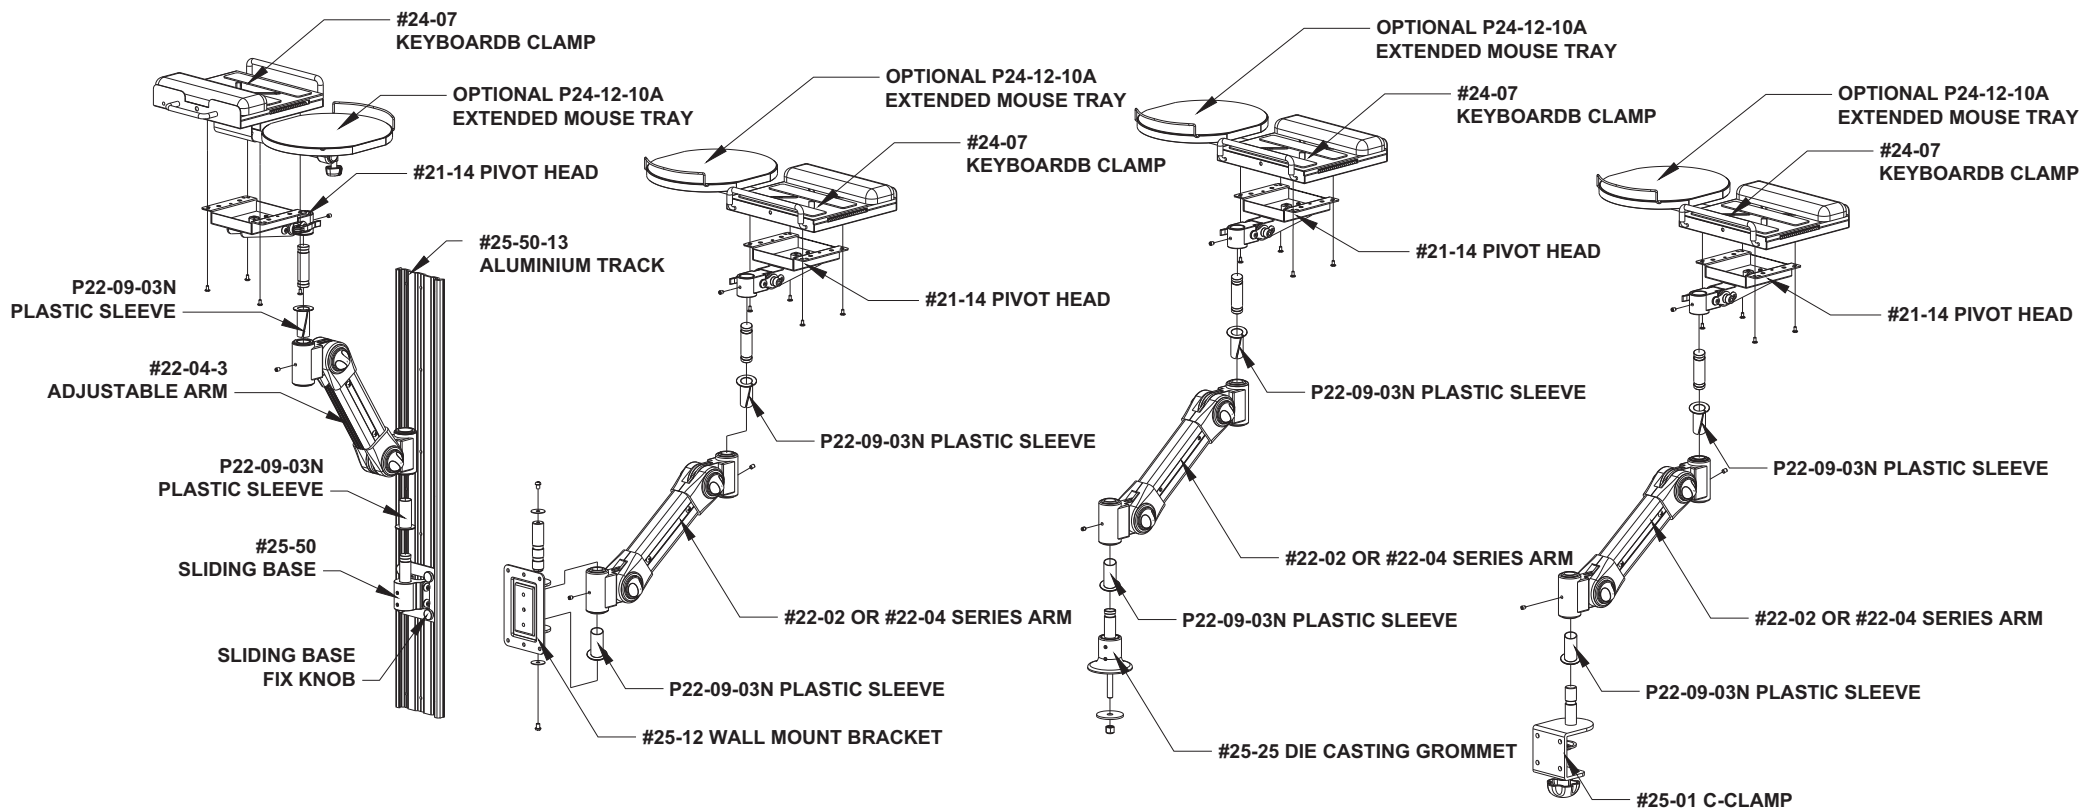

#60219 SERIES AJDUSTABLE KEYBOARD HOLDER INSTALLATION GUIDE

<p>#25-22</p>	<p>#25-25</p>	<p>#25-12</p>	<p>#25-01</p>	<p>#25-40/#25-42 series pole clamp</p>	<p>#25-44/#25-45 pole clamp</p>	<p>#25-15 die casting wall mount</p>
---------------	---------------	---------------	---------------	--------------------------------------------	-------------------------------------	----------------------------------------------